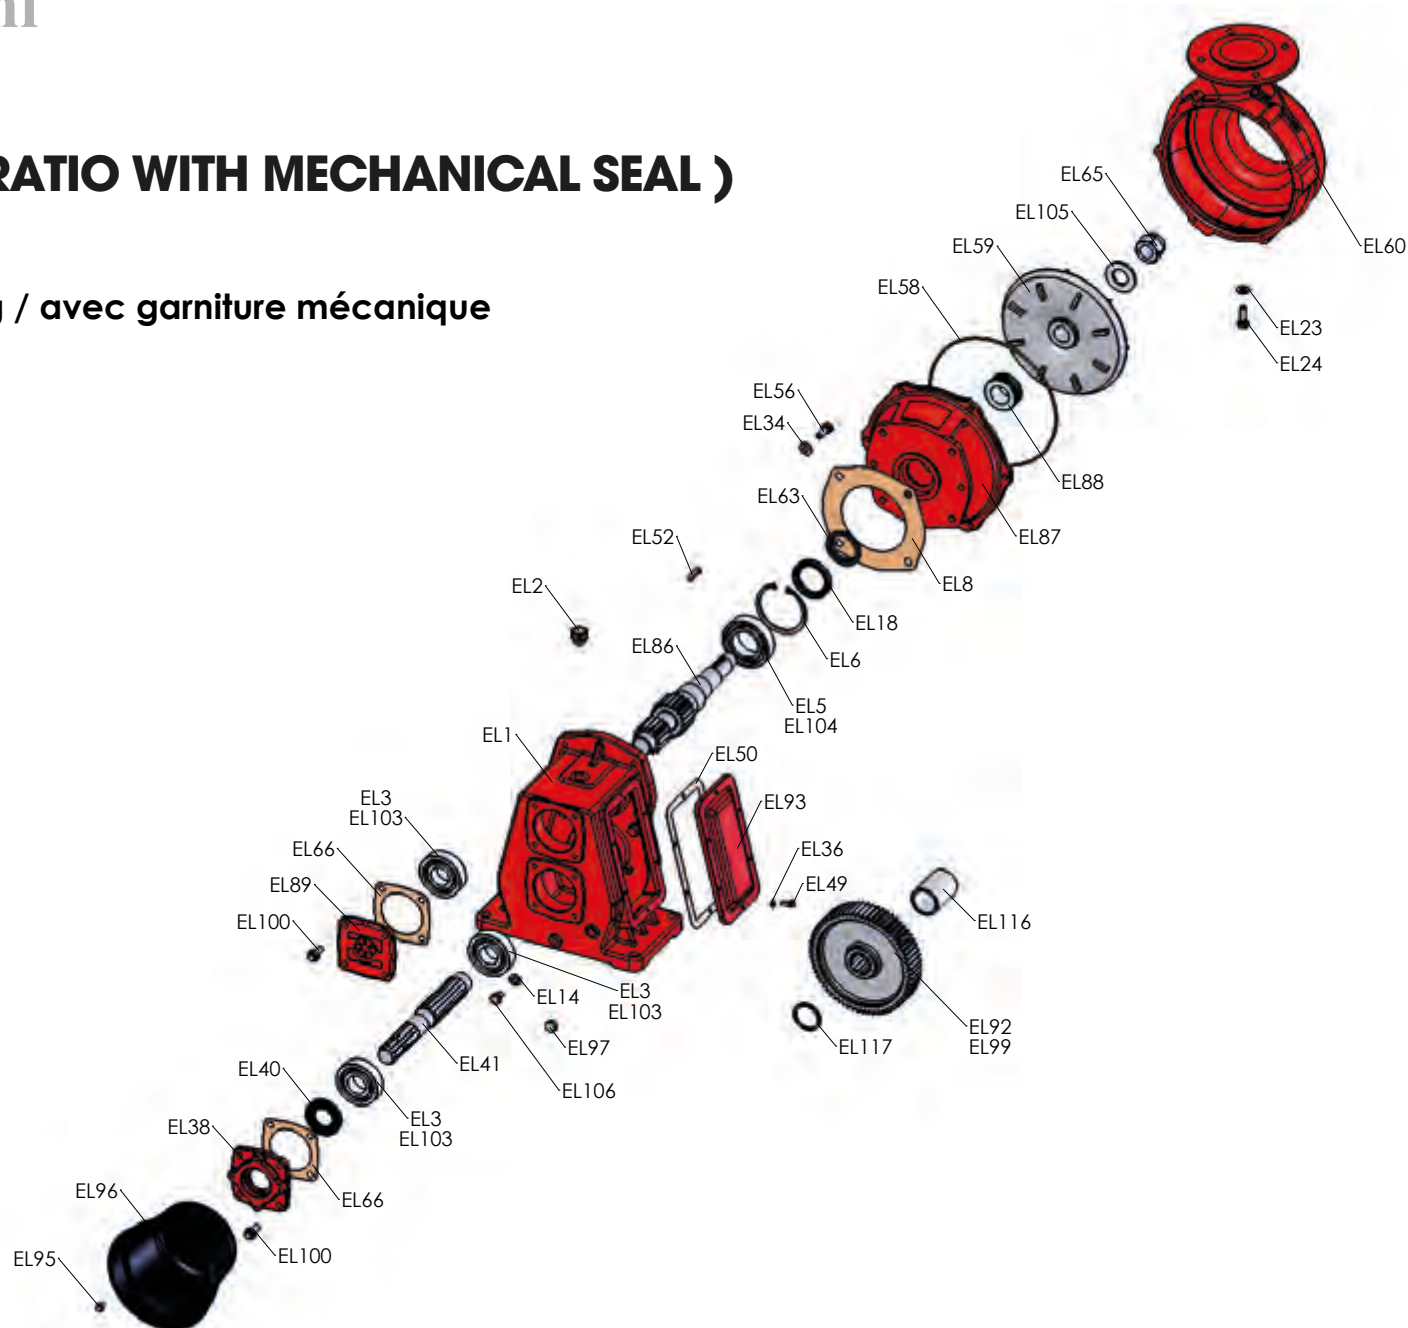

**ERSATZTEILE ZENTRIFUGALPUMPE ELBA**  
**PIECES DE RECHANGE CENTRIFUGEUSE ELBA**

**ELBA 3500 - 6500**

## ELBA 3500 ( 1 RATIO WITH MECHANICAL SEAL )

Rel. 0 del 15.01.2018

mit Gleitringdichtung / avec garniture mécanique

## ELBA 3500 ( 1 RATIO WITH PRESHAPED RING )

Rel. 0 del 15.01.2018

mit Stopfbuchsenpackung / avec garniture de presse étoupe

## ELBA 6500 ( 1 RATIO WITH MECHANICAL SEAL )

Rel. 0 del 15.01.2018

mit Gleitringdichtung / avec garniture mécanique