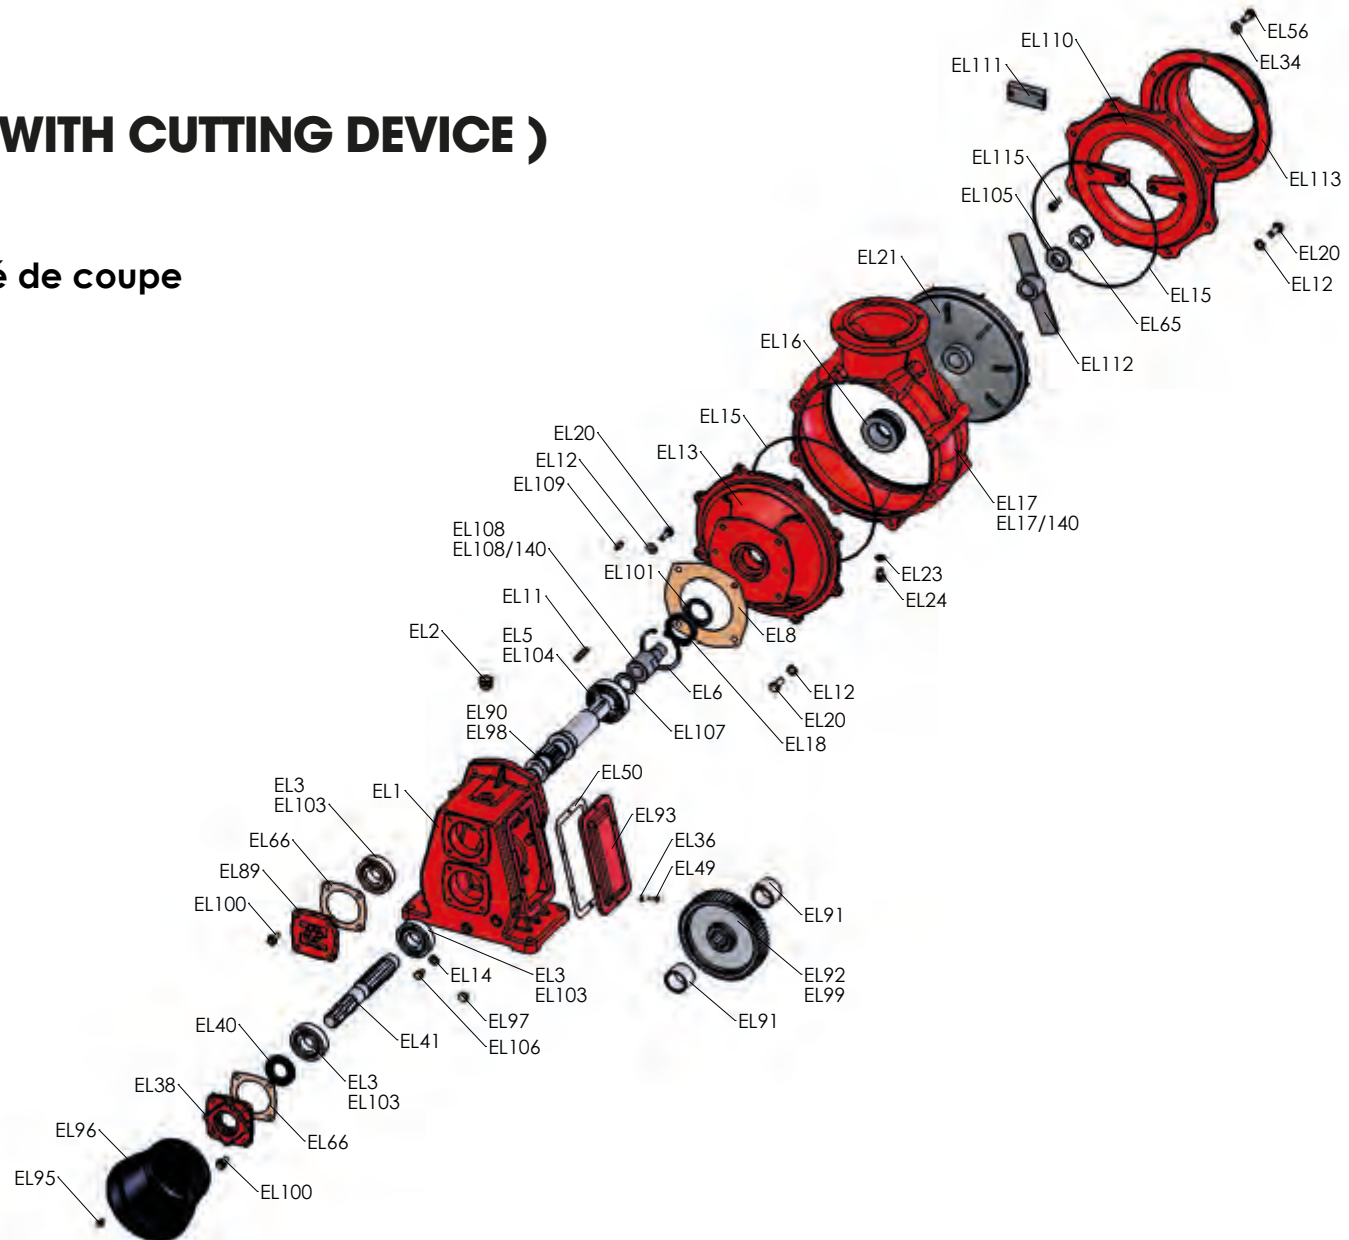

## ELBA 6500 ( 1 RATIO WITH MECHANICAL SEAL )

Rel. 0 del 15.01.2018

mit Gleitringdichtung / avec garniture mécanique

## ELBA 6500 ( 1 RATIO WITH CUTTING DEVICE )

Rel. 0 del 15.01.2018

mit Schneidwerk / avec unité de coupe