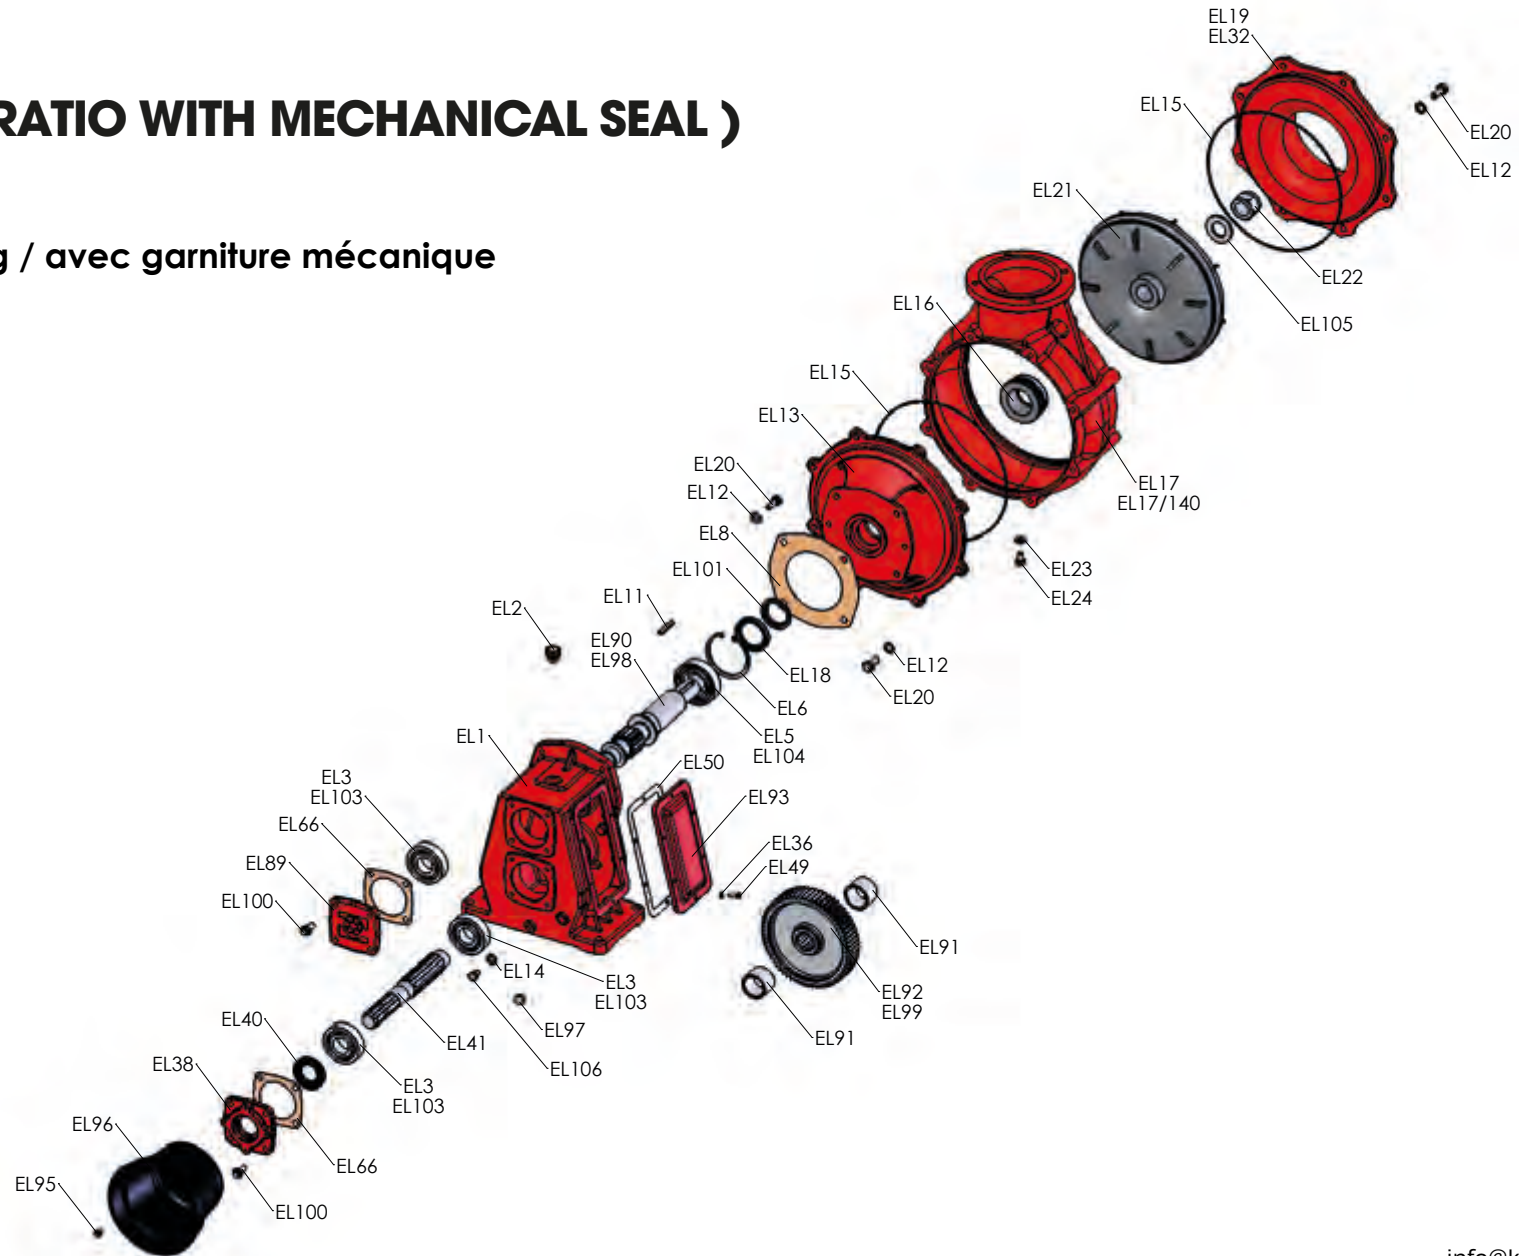

## ELBA 3500 ( 1 RATIO WITH MECHANICAL SEAL )

Rel. 0 del 15.01.2018

mit Gleitringdichtung / avec garniture mécanique

## ELBA 3500 ( 1 RATIO WITH PRESHAPED RING )

Rel. 0 del 15.01.2018

mit Stopfbuchsenpackung / avec garniture de presse étoupe

## ELBA 6500 ( 1 RATIO WITH MECHANICAL SEAL )

Rel. 0 del 15.01.2018

mit Gleitringdichtung / avec garniture mécanique

## ELBA

Articolo (Article)	Codice (Code)	Descrizione	(Description)	Q.ty	Um
EL1	4010101049	CORPO MOLTIPLICATORE ELBA	GEARBOX BODY - ELBA	1	pcs
EL2	5060605008	TAPPO CARICO OLIO D 1/2" GAS VALVOLA	OIL PLUG WITH VALVE - D 1/2" GAS	1	pcs
EL3	5012107010	CUSCINETTO A SFERE 6307	BALL BEARING - 6307	3	pcs
EL5	5012107014	CUSCINETTO A SFERE 4210 A	BALL BEARING - 4210 A	1	pcs
EL6	5050507009	ANELLO SEEGER D 90 I	CIRCLIP - D 90 I	1	pcs
EL8	4030108034	GUARN. SUPP. CHIOCCIOLA ELBA	SCROLL SUPPORT GASKET - ELBA	1	pcs
EL11	5050707007	CHIAVETTA 8X7X50	KEY - 8X7X50	1	pcs
EL12	5050207005	RONDELLA D 12	SMOOTH WASHER - D 12	20	pcs
EL13	4011001034	SUPPORTO CHIOCCIOLA ELBA 6500 TM	SCROLL SUPPORT ELBA 6500 TM	1	pcs
EL14	5050202002	RONDELLA D 10X16X1,5 ALLUMINIO	ALUMINIUM WASHER - D 10X16X1,5	1	pcs
EL15	5030210001	ANELLO TENUTA D 291.69X3.53 GARDA 6500	SEAL RING - D 298X3.53 GARDA 6500	2	pcs
EL16	5030000003	TENUTA MECCANICA CENTRIFUGA GARDA 6500	MECHANICAL SEAL - GARDA 6500	1	pcs
EL17	4011101001	CHIOCCIOLA GARDA 6500 - D 100	SCROLL - GARDA 6500	1	pcs
EL17/140	4011101004	CHIOCCIOLA GARDA 6500 - D 140	SCROLL - GARDA 6500 - D 140	1	pcs
EL18	5030300009	PARAOLIO 50X70X10	OIL SEAL - 50X70X10	1	pcs
EL19	4010401009	FLANGIA ESTERNA CHIOCC. 6500	SCROLL EXTERNAL FLANGE - 6500	1	pcs
EL20	5050107027	VITE M 12X30 TE	SCREW - M 12X30 TE	20	pcs
EL21	4011219001	GIRANTE GARDA 6500	IMPELLER - GARDA 6500	1	pcs
EL22	5050300003	DADO AUTOBLOCCANTE M 30X2X25	SELF-LOCKING NUT - M 30X2X25	1	pcs
EL23	5050202003	RONDELLA D 1/4" GAS ALLUMINIO	ALUMINIUM WASHER - D 1/4" GAS	1	pcs