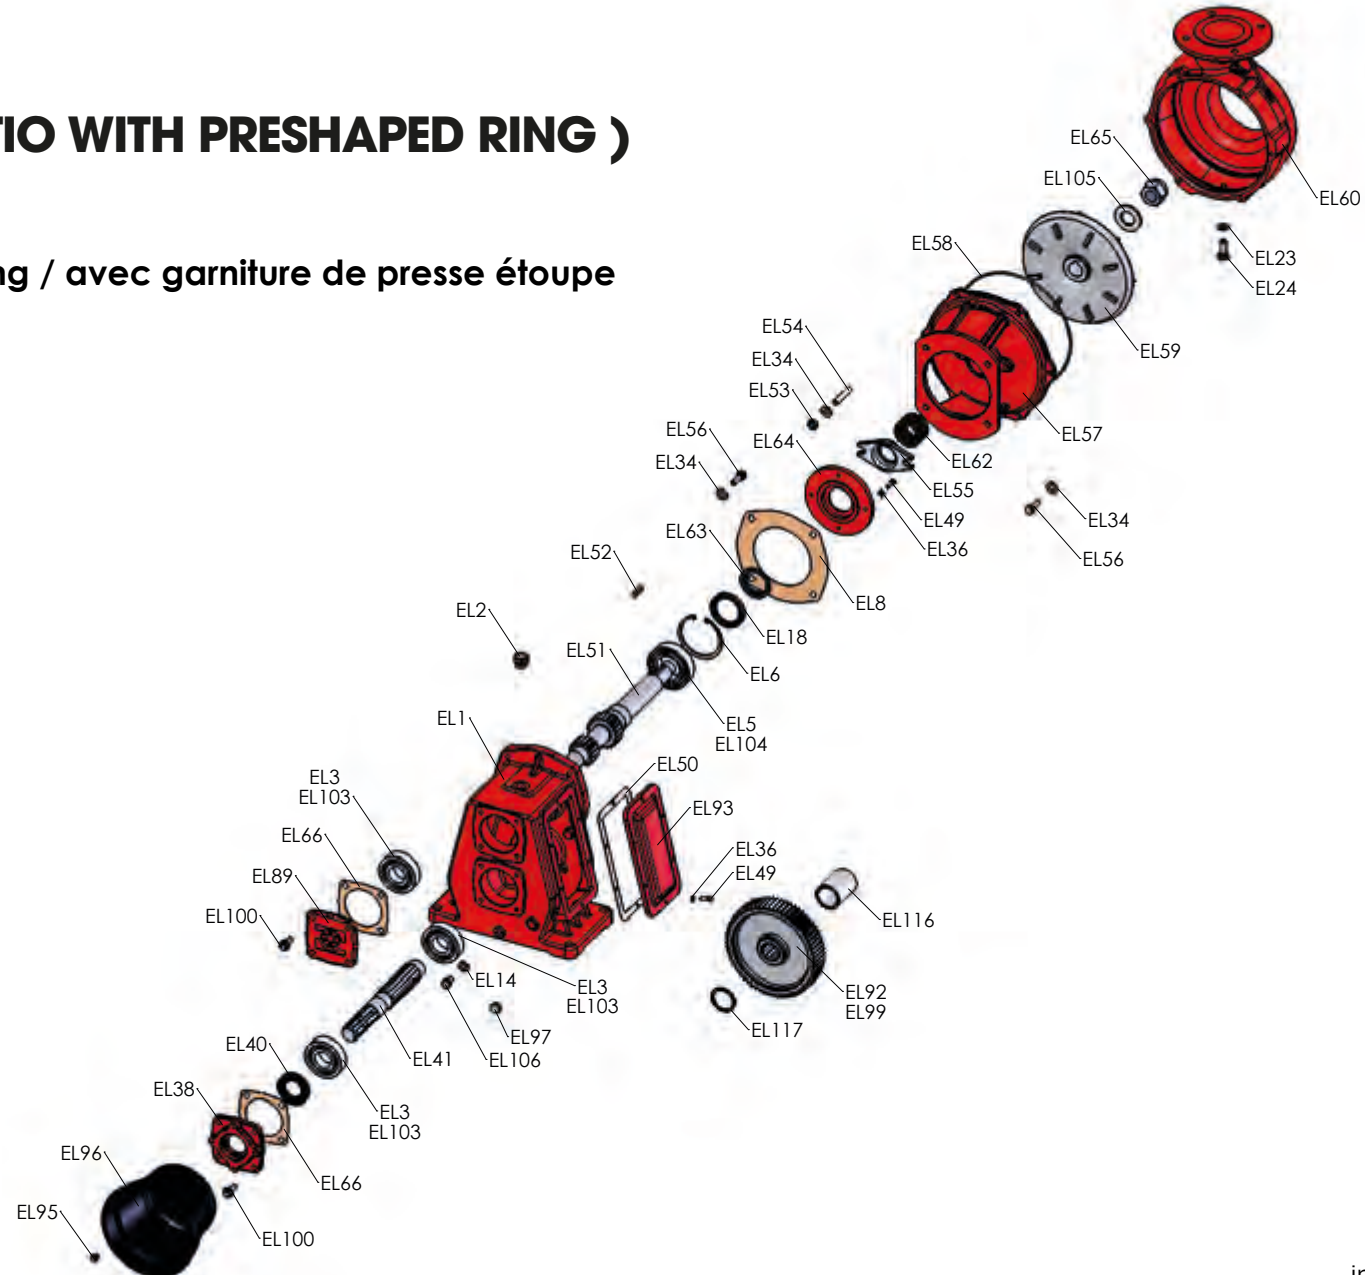

**ERSATZTEILE ZENTRIFUGALPUMPE ELBA**  
**PIECES DE RECHANGE CENTRIFUGEUSE ELBA**

**ELBA 3500 - 6500**

## ELBA 3500 ( 1 RATIO WITH MECHANICAL SEAL )

Rel. 0 del 15.01.2018

mit Gleitringdichtung / avec garniture mécanique

## ELBA 3500 ( 1 RATIO WITH PRESHAPED RING )

Rel. 0 del 15.01.2018

mit Stopfbuchsenpackung / avec garniture de presse étoupe

## ELBA 6500 ( 1 RATIO WITH MECHANICAL SEAL )

Rel. 0 del 15.01.2018

mit Gleitringdichtung / avec garniture mécanique